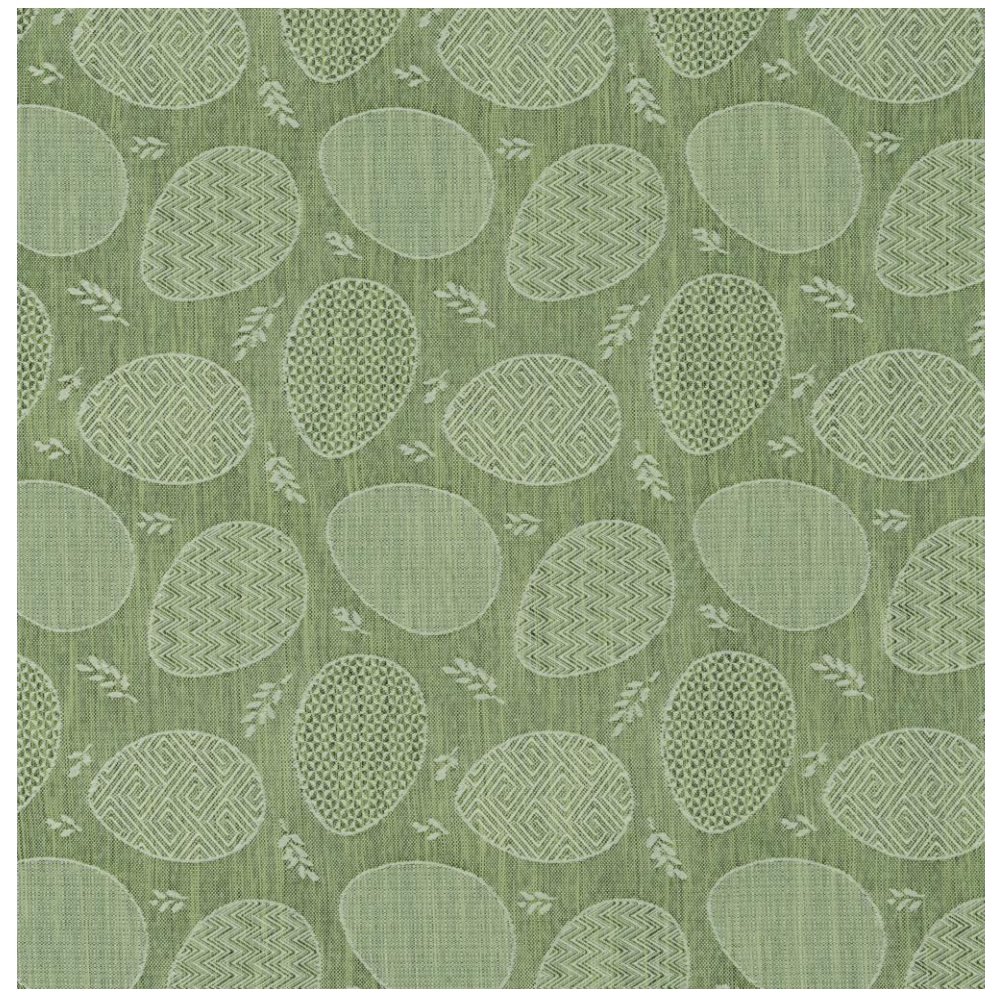

2019
WIELKANOC
w nowej odsłonie

WZÓR | DRUK 9744
SZEROKOŚĆ | 160 cm
WYKOŃCZENIE | PLAMOOPORNE
SKŁAD | PES 100%
GRAMATURA | 235 g/m²

ESPERO

WZÓR	1A
KOLOR	663
SZEROKOŚĆ	165 cm
WYKOŃCZENIE	PLAMOOPORNE
SKŁAD	PES 100%
GRAMATURA	250 g/m ²

ESPERO

WZÓR	2A
KOLOR	638
SZEROKOŚĆ	165 cm
WYKOŃCZENIE	PLAMOOPORNE
SKŁAD	PES 100%
GRAMATURA	250 g/m ²

ESPERO

WZÓR	3A
KOLOR	752
SZEROKOŚĆ	165 cm
WYKOŃCZENIE	PLAMOOPORNE
SKŁAD	PES 100%
GRAMATURA	250 g/m ²

LAIT NEW

WZÓR	20
KOLOR	1000
SZEROKOŚĆ	170 cm
WYKOŃCZENIE	PLAMOOPORNE
SKŁAD	PES 100%
GRAMATURA	175 g/m ²

LAIT NEW

WZÓR	2N
KOLOR	1000
SZEROKOŚĆ	170 cm
WYKOŃCZENIE	PLAMOOPORNE
SKŁAD	PES 100%
GRAMATURA	175 g/m ²

ROSTER

dostępna kolorystyka:

2471

4134

5340

8559

WZÓR	1A
SZEROKOŚĆ	185 cm
WYKOŃCZENIE	PLAMOODPORNE
SKŁAD	CO 63%, PES 37%
GRAMATURA	290 g/m ²

ROSTER

dostępna kolorystyka: