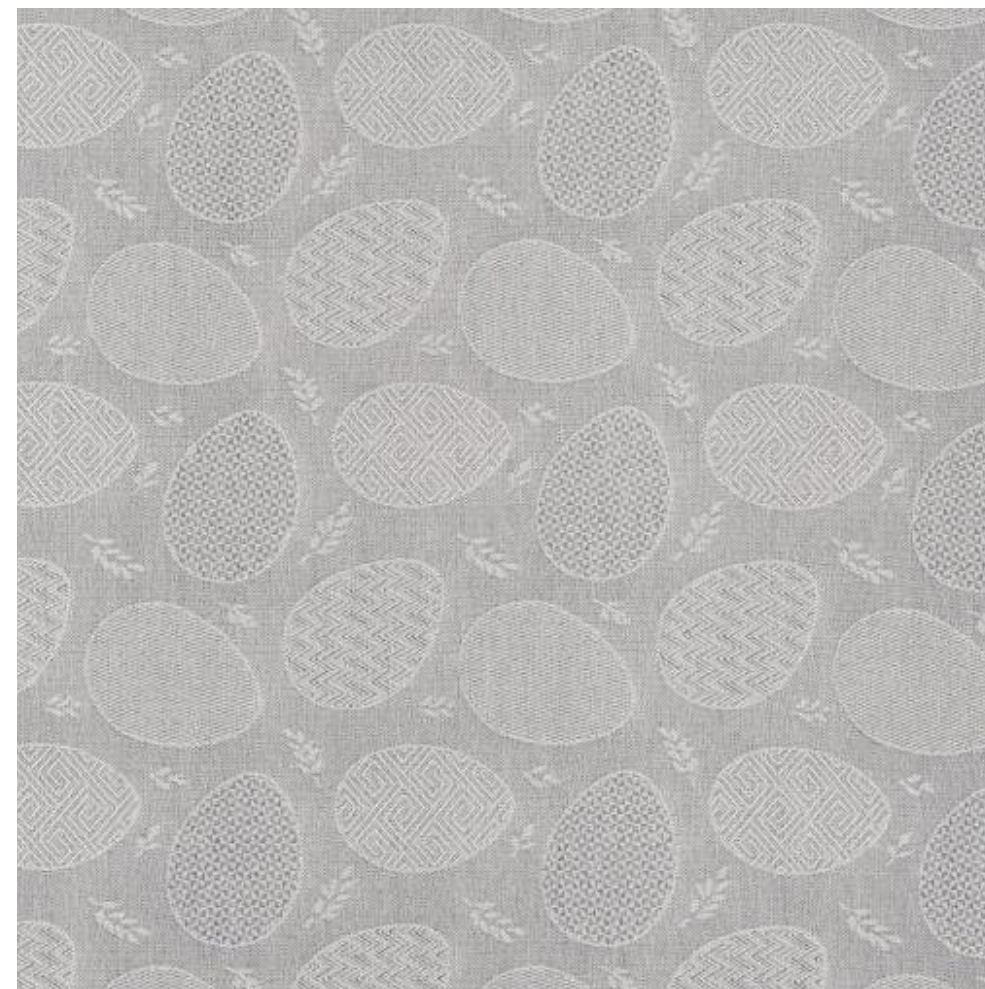

2019
WIELKANOC
w nowej odsłonie

WZÓR | DRUK 9744
SZEROKOŚĆ | 160 cm
WYKOŃCZENIE | PLAMOOPORNE
SKŁAD | PES 100%
GRAMATURA | 235 g/m²

ESPERO

WZÓR	1A
KOLOR	663
SZEROKOŚĆ	165 cm
WYKOŃCZENIE	PLAMOOPORNE
SKŁAD	PES 100%
GRAMATURA	250 g/m ²

ESPERO

WZÓR	2A
KOLOR	638
SZEROKOŚĆ	165 cm
WYKOŃCZENIE	PLAMOOPORNE
SKŁAD	PES 100%
GRAMATURA	250 g/m ²

ESPERO

WZÓR	3A
KOLOR	752
SZEROKOŚĆ	165 cm
WYKOŃCZENIE	PLAMOOPORNE
SKŁAD	PES 100%
GRAMATURA	250 g/m ²

LAIT NEW

WZÓR	20
KOLOR	1000
SZEROKOŚĆ	170 cm
WYKOŃCZENIE	PLAMOOPORNE
SKŁAD	PES 100%
GRAMATURA	175 g/m ²

LAIT NEW

WZÓR	2N
KOLOR	1000
SZEROKOŚĆ	170 cm
WYKOŃCZENIE	PLAMOOPORNE
SKŁAD	PES 100%
GRAMATURA	175 g/m ²

ROSTER

dostępna kolorystyka:

2471

4134

5340

8559

WZÓR	1A
SZEROKOŚĆ	185 cm
WYKOŃCZENIE	PLAMOODPORNE
SKŁAD	CO 63%, PES 37%
GRAMATURA	290 g/m ²

ROSTER

dostępna kolorystyka: